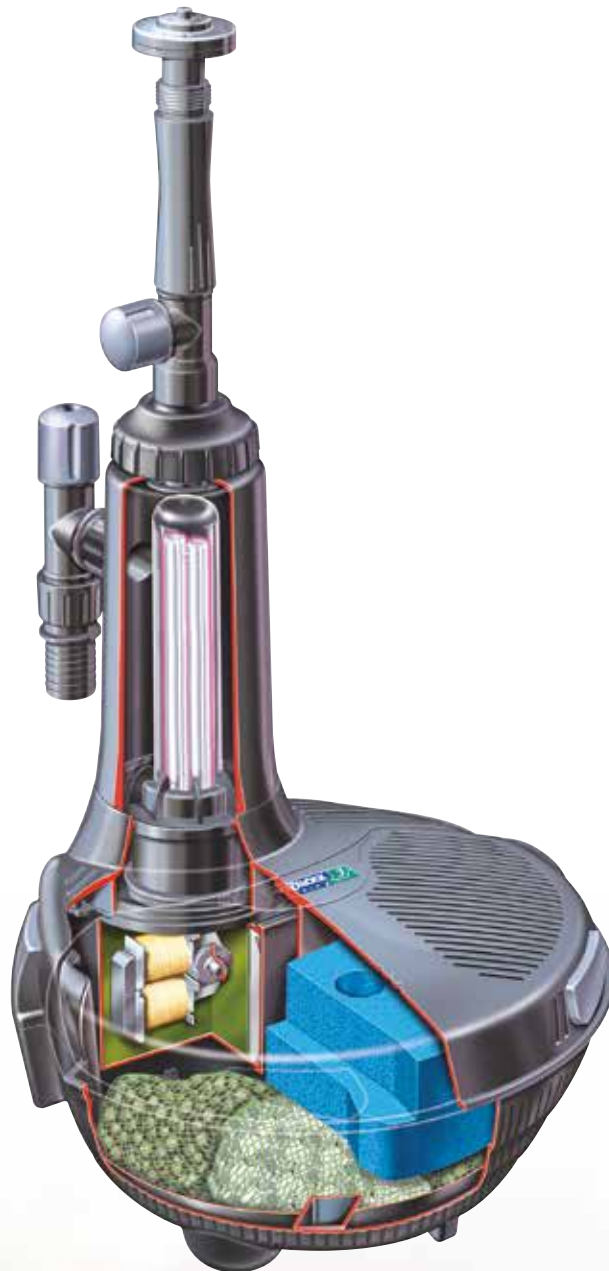

EasyClear-fordeler:

A Klart vann

- UVC-rensedel eliminerer grønt vann.
- Skumfilter fanger opp partikler i vannet.

B Friskt vann

- Kaldnes™ biomedie sikrer friskt vann for fisk og planter.
- Kaldnes™ biomedie er plassert under skumfilteret i en beskyttelsespose som sikrer rask og enkel rengjøring.

C Fontene og fossefall

- Pålitelig og attraktiv fontene og fossefall. (EasyClear 6000, 7500 og 9000 kan ha både fontene og fossefall samtidig. EasyClear 3000/4500 kan ha enten fontene eller fossefall.)
- Tre fontenetoppalternativer som kunden kan velge mellom (2 og 3 stråler og klokke-dyse).

D Enkel installasjon

- En strømkabel for enkel og kostnadseffektiv installasjon.
- Kuleledd for enkel stabilisering av fontenehodet.
- Føtter for stabilitet.
- Fontenestammeforlenger for varierende damdybder.
- Uavhengig vannmengdekontroll for å justere størrelsen på fontenen.
- Uavhengig vannmengdekontroll slik at størrelsen på fossefallet kan justeres.

E Enkelt vedlikehold

- Hengslet deksel sikrer tilgang til skumfilter og Kaldnes™ biomedie.
- Fontenefilter mot tilstopping for enkelt vedlikehold.

- Bajonettfatning for enkel tilgang til UVC-rensedel og utskifting.
- Eget utløpspunkt for vann, som sikrer at UVC og fontenedel er operativt selv om skumfilteret skulle være blokkert.

EasyClear 3000	3000L	2500L	2000L
EasyClear 4500	4500L	3750L	3000L
EasyClear 6000	6000L	5000L	4000L
EasyClear 7500	7500L	6250L	5000L
EasyClear 9000	9000L	7500L	6000L