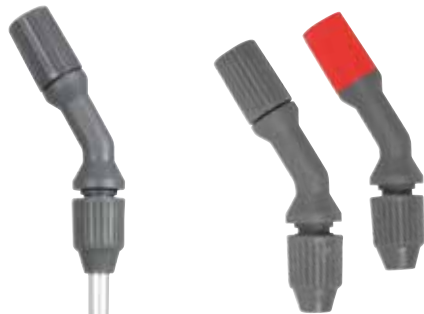

Trykksprøyte tilbehør

4091 – Sett for årlig service – 1,25 liter

5 010646 052689 >

INFO

5 010646 049542

5

4093 – Sett for årlig service – 12 og 16 liter

5 010646 049566

5

4097 – Pumpeinnsatts – Ryggspøyte

5 010646 049603

5

4099 – 2 m slange for trykksprøyter

5 010646 051125

5

4100 – 1,3 m ryggspøyteslange

5 010646 049825

5

4103 – Spraydyse sett med vinkel

5 010646 049641

5

4105 - Utløserenhet - Knapsack

5 010646 049665

5

4106 – Forlengelseslanse til trykksprøyte

5 010646 049672

5

4107 – Teleskopisk lanse til Ryggspøyte

5 010646 049689

5

4112 – Ugressmiddelkjegle

5 010646 049733

5

4125 – Sett for årlig service – 5, 7 og 10 liter - Standard/Plus

5 010646 053891

5