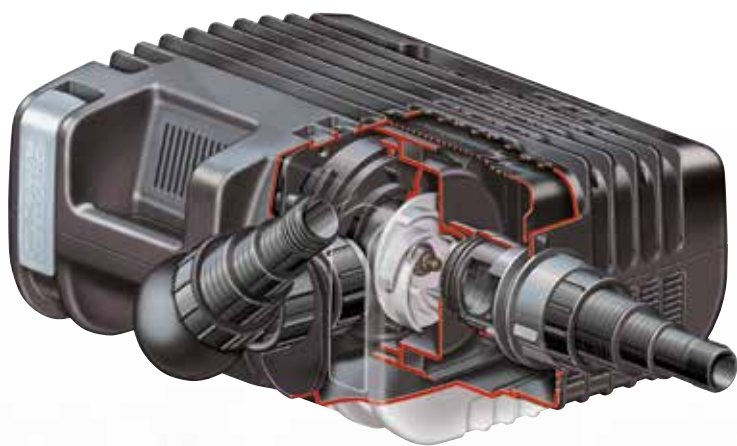

### Enkel installering og enkelt vedlikehold

Et kraftig bærehåndtak hjelper med installasjon og vedlikehold.

Klemmene på kurven gir brukeren lett tilgang til pumpen uten verktøy for vedlikehold.

Som alle Hozelock Cyprio produkter har de nye Aquaforce-pumpene en fullstendig reservedelspakke.