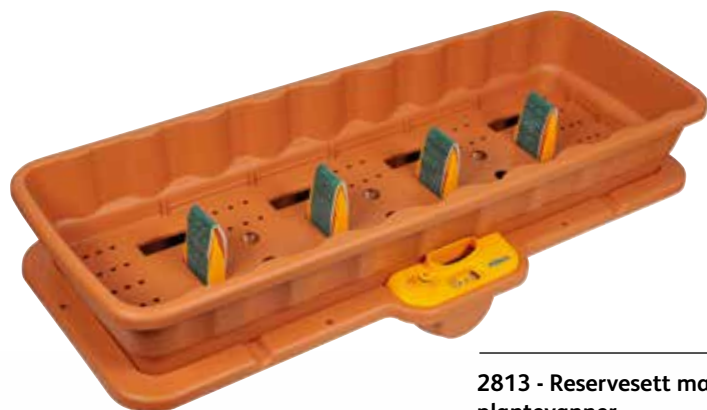

2813 - Reservesett matter til plantevanner

 5 010646 052689 >		INFO
 5 010646 056076	6	
 5 010646 056083	24	
 5 010646 055215	3	
 5 010646 055222	2	
 5 010646 055680	5