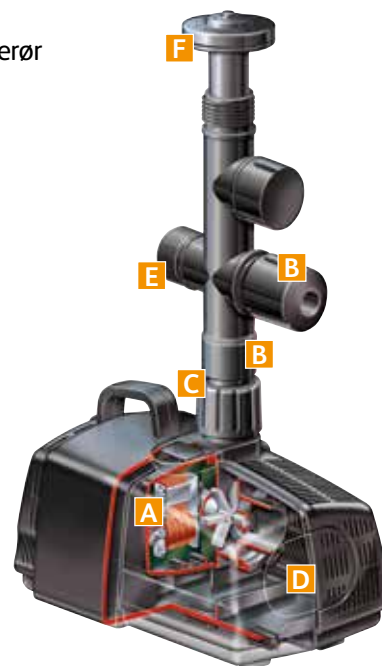

Cascade LV

Hozelock Cyprio har det største utvalget i pumper med lav spenning (LV-pumper). Lavspente Cascade-modeller finnes nå fra 700 til 4000 liter i timen. Disse pumpene har samme ytelse som nettspennings versjonene, men man kan lett montere dem selv, fordi strømforsyningen til pumpen bare er på 24 volt.

Soldrevne pumper

Utnytt solkraften til å få et avslappende vannanlegg. Ingen elektriske koblinger eller driftskostnader – bare installer den i dammen eller valgt vannanlegg, len deg tilbake og slapp av.

Cascade-egenskaper

- **A** Motor med høy effekt for lave driftkostnader og lang brukstid
- **B** Strømningsregulering for å justere størrelsen på fontene og fossefall hver for seg
- **C** Kuleledd for å justere vinkelen på stammen til fontenen
- **D** Innløpssil som ikke tetter seg, uten skum, reduserer vedlikehold
- **E** Spesielt utløp for fossefall eller innretninger med hurtigkobling til slange
- **F** Teleskopisk fontenerør