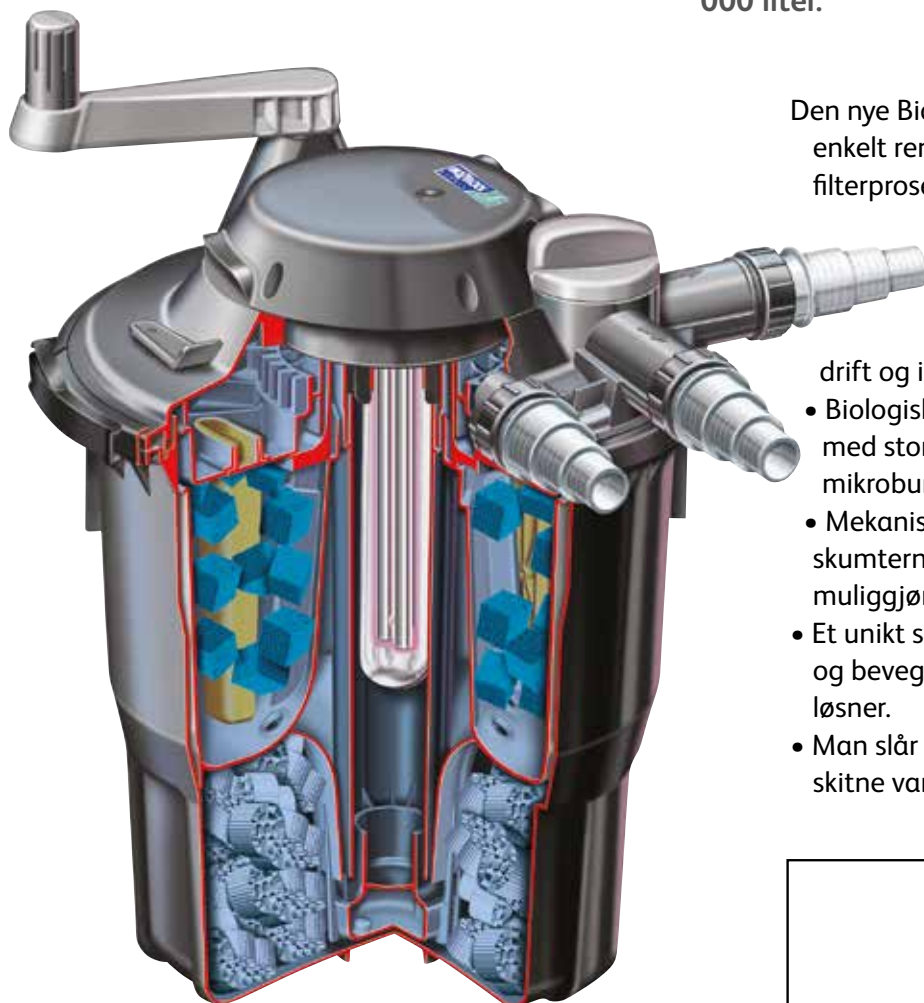

undergrunnsfiltre

BIOFORCE

Et nytt trykksatt damfilter som gjør damvedlikeholdet raskt og enkelt – ingen flere skitne hender, man bare sveiver håndtaket for å rengjøre. For dammer opp til 28 000 liter.

Den nye Bioforce Revolution-serien har et patentert, enkelt rensesystem og er kombinert med en tretrinns filterprosess:

- UVC – UVC-pære med forbedret wattstyrke for å forhindre grønt vann. Er plassert i et kammer med hurtigtilgang for problemfri utskiftning, med visningsvindu som lyser ved drift og integrert turbulator.
- Biologisk filtrering – Kaldnes™ K3 biologisk medium med stor overflate huser gunstige bakterier i en mikrobungalow for å holde vannet klart og sunt
- Mekanisk filtrering – En ny tilnærming ved hjelp av skumterninger gir økt overflate for bakterievekst og muliggjør enkel rengjøring
- Et unikt sveivehåndtak aktiverer årer inni kammeret og beveger skumkubene, slik at oppsamlet grønt slam løsner.
- Man slår på en omskifterventil for å føre det uønskede skitne vannet til hageområder utenfor dammen.

Fleksibelt og usjenerende

Bioforce Revolution kommer ferdig montert for enkel installasjon i en ny dam eller et eksisterende filtreringssystem. Enheten kan skjules ved siden av en dam eller graves ned i bakken opp til høyde med slangeinntakene. Det trykksatte filteret gjør at vannet pumpes til et høyere utløpspunkt for å skape avslappende fossefall.

Bioforce 12000uvc	12000L	9000L	6000L
Bioforce 18000uvc	18000L	13500L	9000L
Bioforce 28000uvc	28000L	21000L	14000L