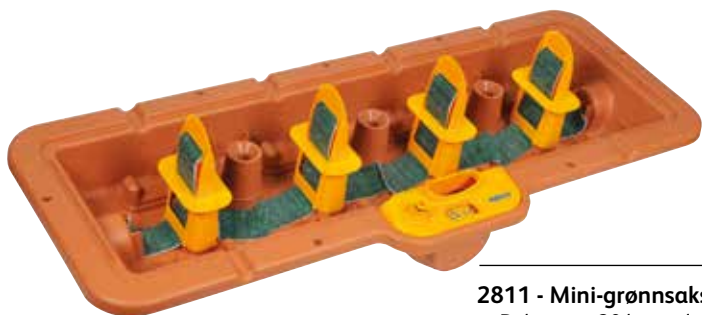

2811 - Mini-grønnsakshage

- Dekorativt 30 liters plantetrau
- 4 kapillære vanntapper - leverer vann fra et 15 liters reservoar direkte til planterøttene
- Integrrert vannivåindikator og tilgangspunkt for hurtigpåfyll
- Basen har tre vertikale bambusstokkholdere